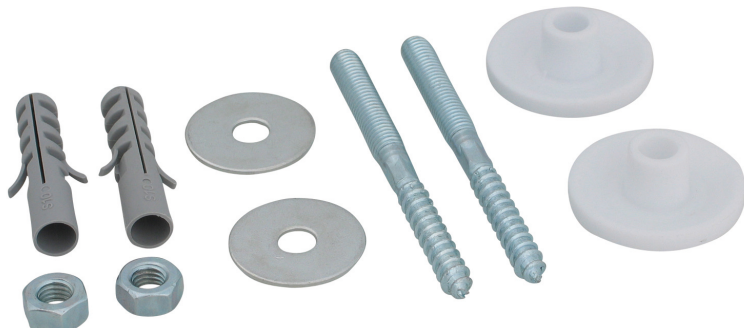

BIS Wastafel Plugboutssets

bevestiging van wastafel of fonteintje

Voordelen en kenmerken

- bevestigingsset voor wastafels en fonteintjes
- materiaal: metalen delen van staal 1.0332; geleidingsring van PP (polypropyleen), wit; plug van PA (polyamide)
- elektrolytisch verzinkt
- samenstelling:
 - 2 Houtdraadpennen
 - 2 Sluitringen
 - 2 Geleidingsringen
 - 2 Zeskantmoeren
 - 2 Pluggen van PA (polyamide)

Art.nr.	G	L	H (mm)	PØ (mm)	SW1 (mm)	Ds
066 7 300	M8	90 mm	48	10	13	50
066 7 400	M8	120 mm	48	10	13	50
065 7 600	M10	110 mm	60	12	17	50
065 7 800	M10	140 mm	60	12	17	50
065 7 850	M10	140 mm	60	14	17	50